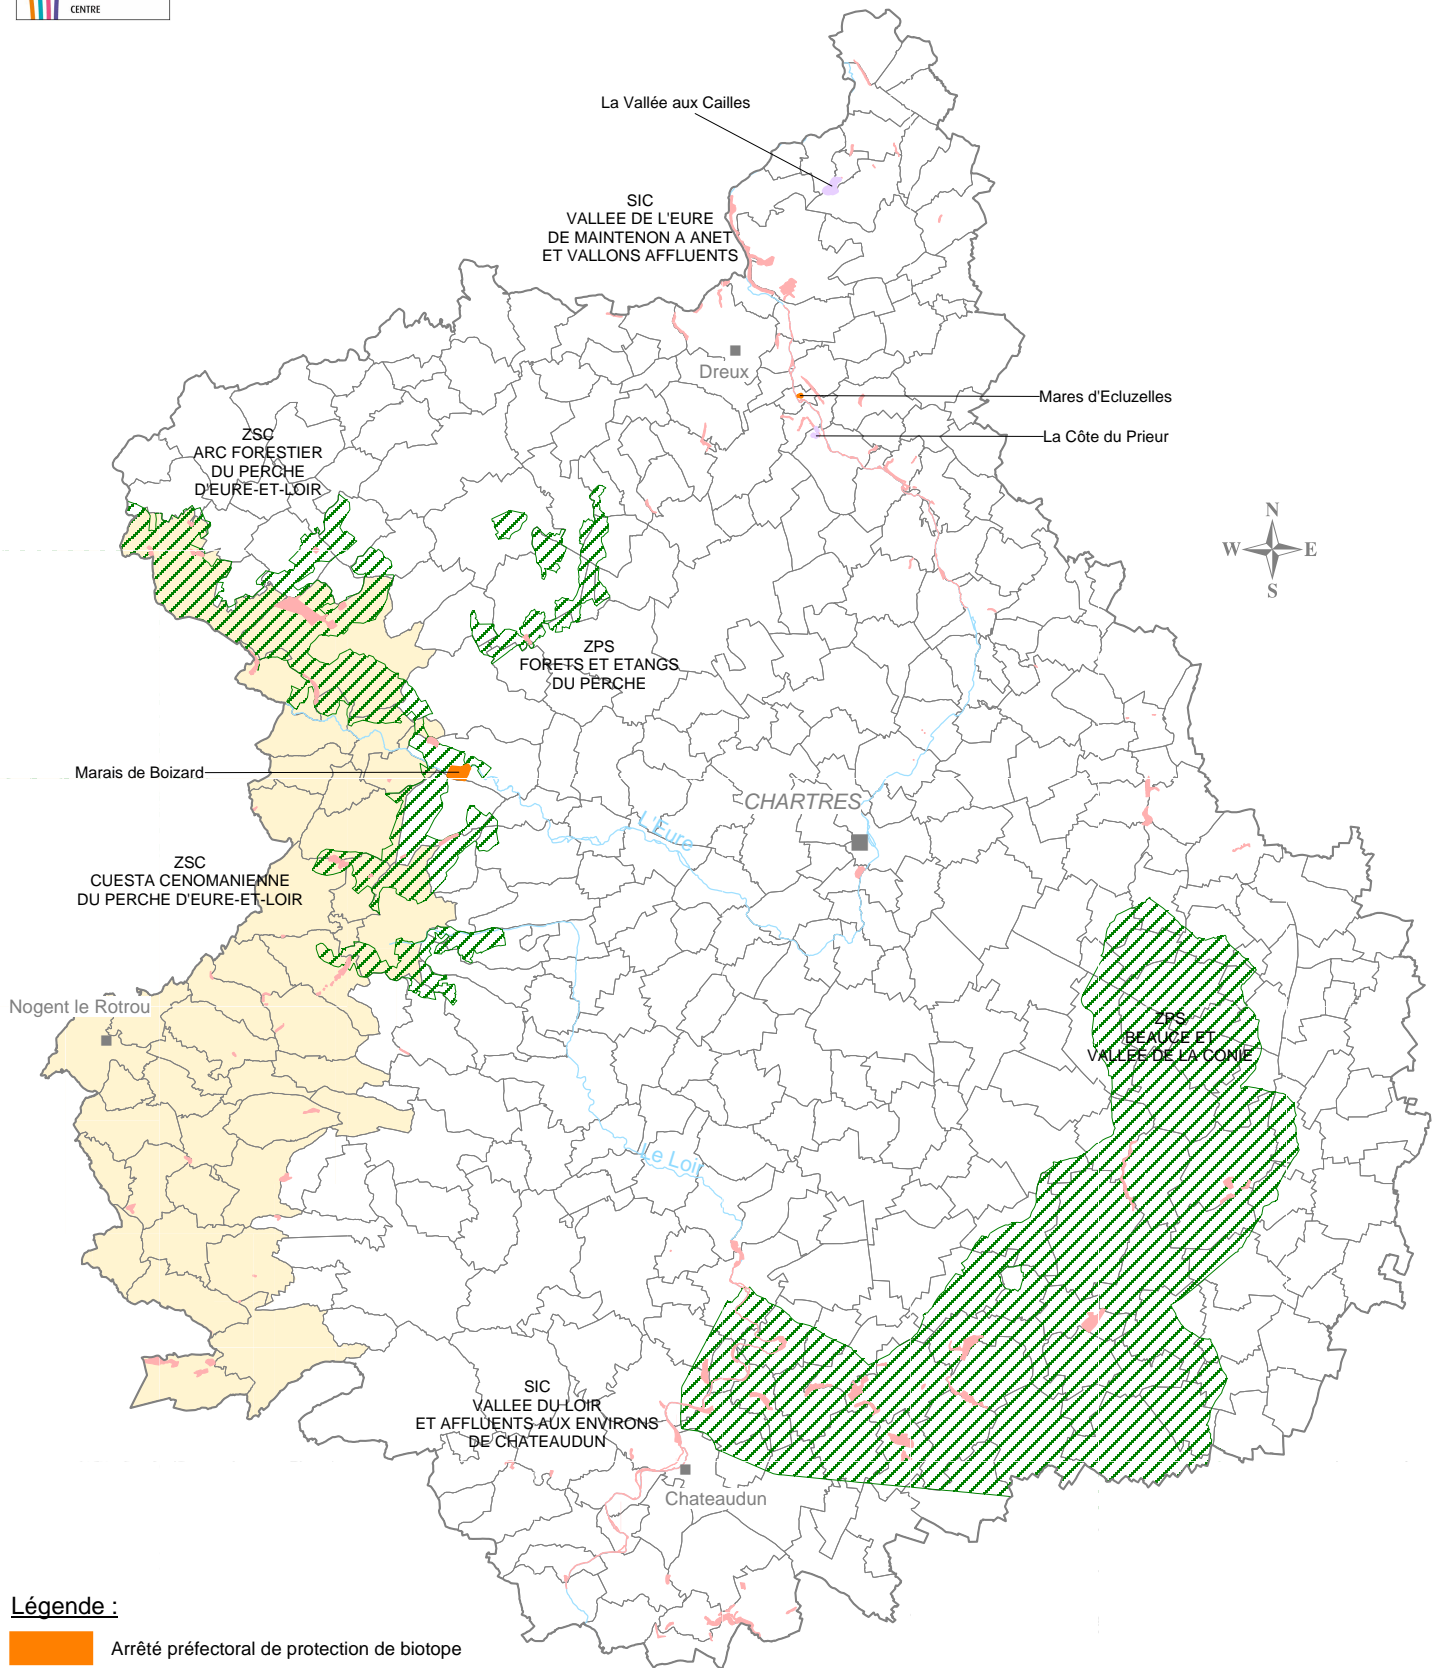

# ZONAGES RÉGLEMENTAIRES DE LA NATURE EN EURE-ET-LOIR

**Légende :**

-  Arrêté préfectoral de protection de biotope
-  Réserve Naturelle Nationale
-  Réserve Naturelle Régionale
-  Parc Naturel Régional du Perche

**Natura 2000 :**

-  Directive Habitats :  
Site d'Importance Communautaire (SIC)  
ou Zone Spéciale de Conservation (ZSC)
-  Directive Oiseaux :  
Zone de Protection Spéciale (ZPS)

Echelle : 1/500 000  
Fond IGN BD Carto©  
Données DREAL Centre  
Document réalisé en avril 2010